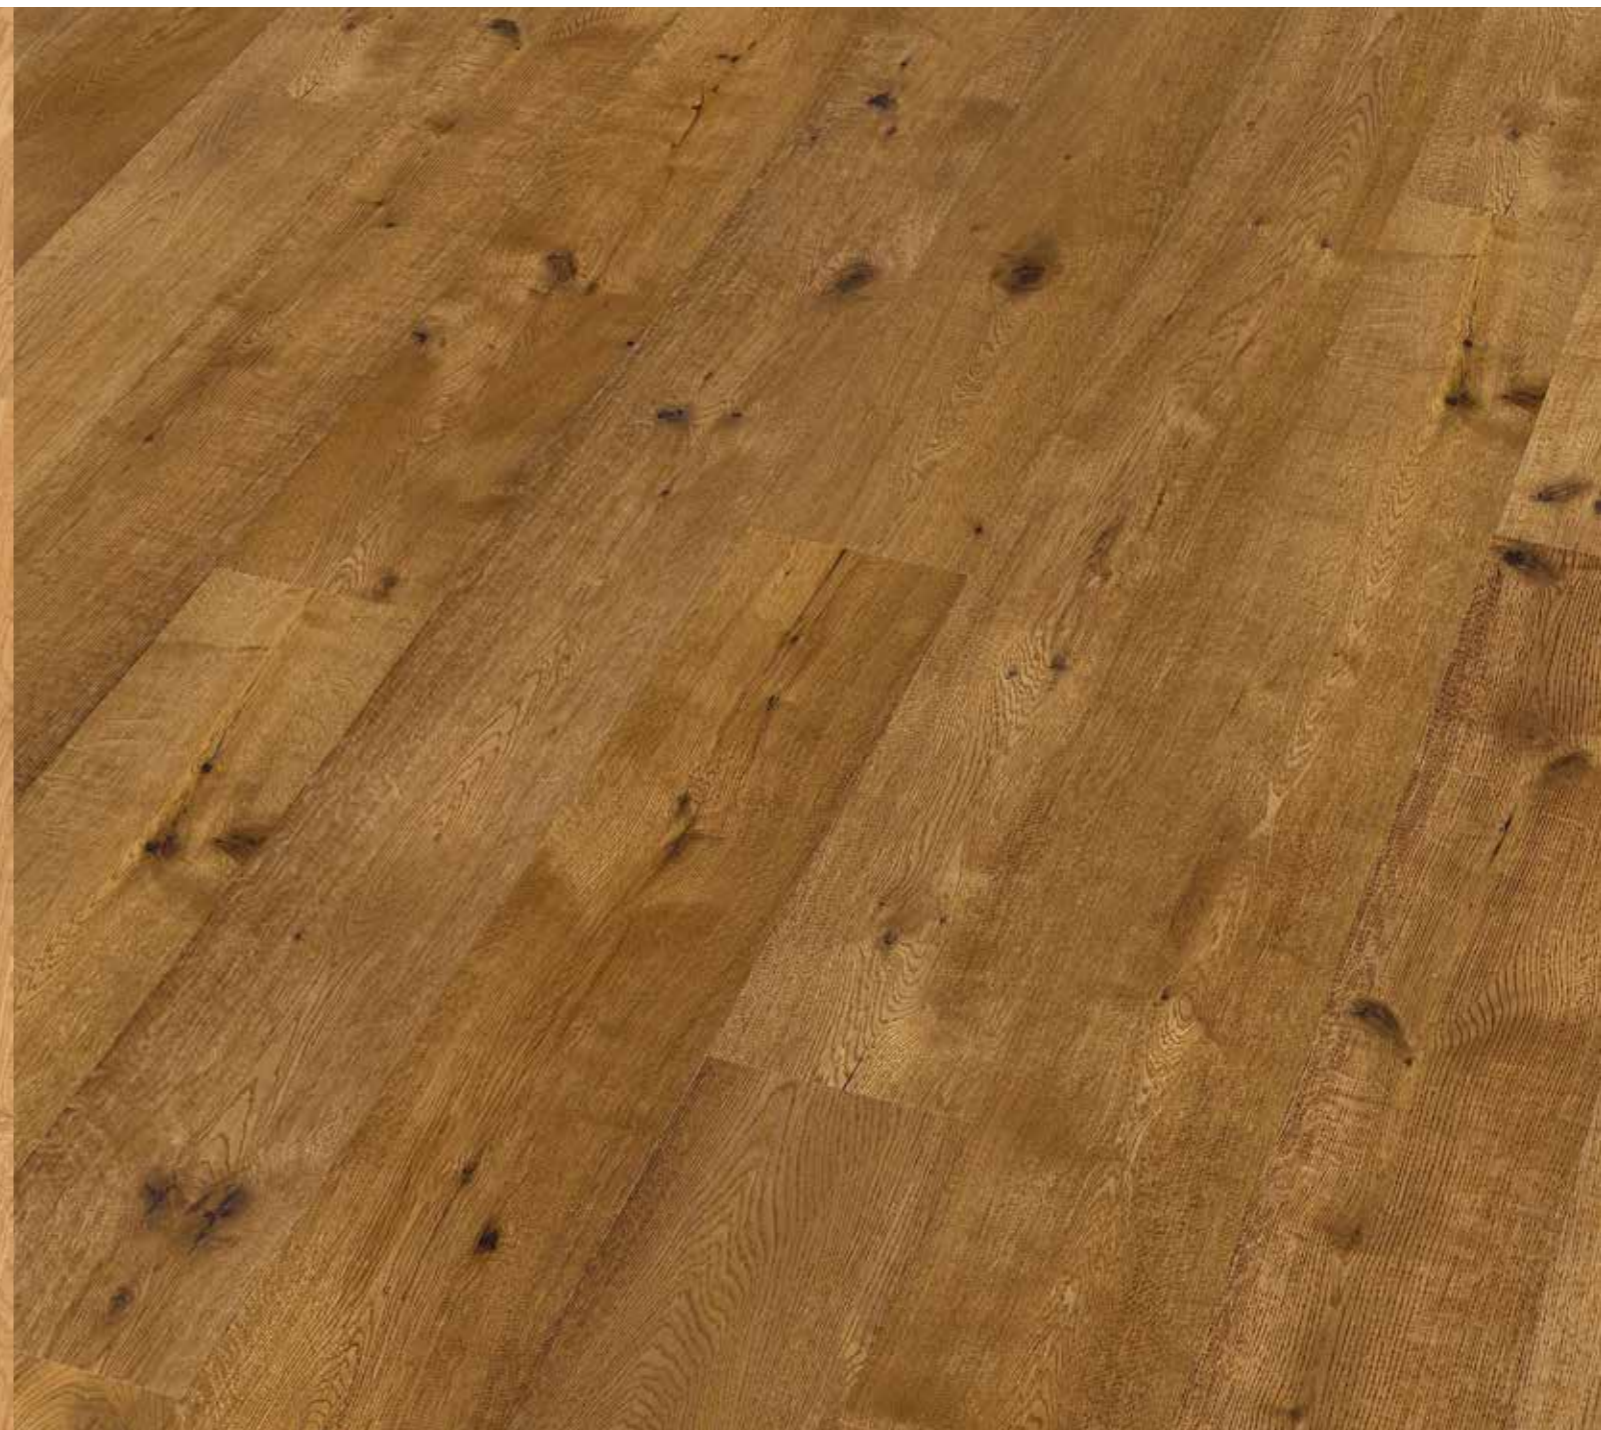

BARI

astig natur gebürstet natur geölt / B, NO

14 / 3 x 189 x 1900 mm / 4-seitig gefast und Uniclic
DropDown-Verbindung im Kopfbereich

PALERMO

rustikal astig gebürstet geräuchert natur geölt / B, S, NO

14 / 3 x 189 x 1900 mm / 4-seitig gefast und Uniclic
DropDown-Verbindung im Kopfbereich