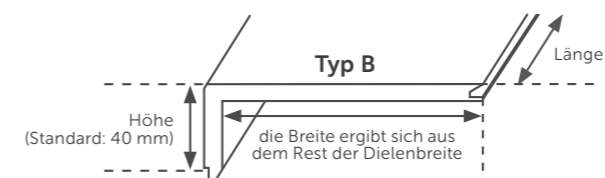

TREPPENKANTENPROFIL C mit Abschluss

2 × eingeschlagen; Das Profil eignet sich für gerade und gewendelte Treppen. Optional Verkleidung der Setzstufe möglich mit 2 mm PVC-Platten in weiß.