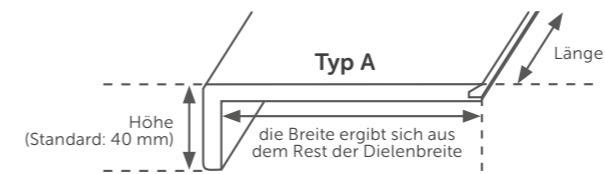

IMOLA

rustikal astig handgehobelt natur geölt / HG, NO

15 / 4 x 260 x 2200 mm / 4-seitig gefast
Uniclic + DropDown-Verbindung

TREPPENKANTENPROFILE

Treppenprofile können aus allen bei uns verfügbaren Parkettböden, nach Ihren individuellen Vorgaben, maßgefertigt werden.

Ein stilvoll fließender Übergang vom Boden zur Treppe.

TREPPENKANTENPROFIL A gerade

1 × eingeschlagen; Das Profil eignet sich für gerade und gewendelte Treppen. Optional Verkleidung der Setzstufe möglich mit 2 mm PVC-Platten in weiß.