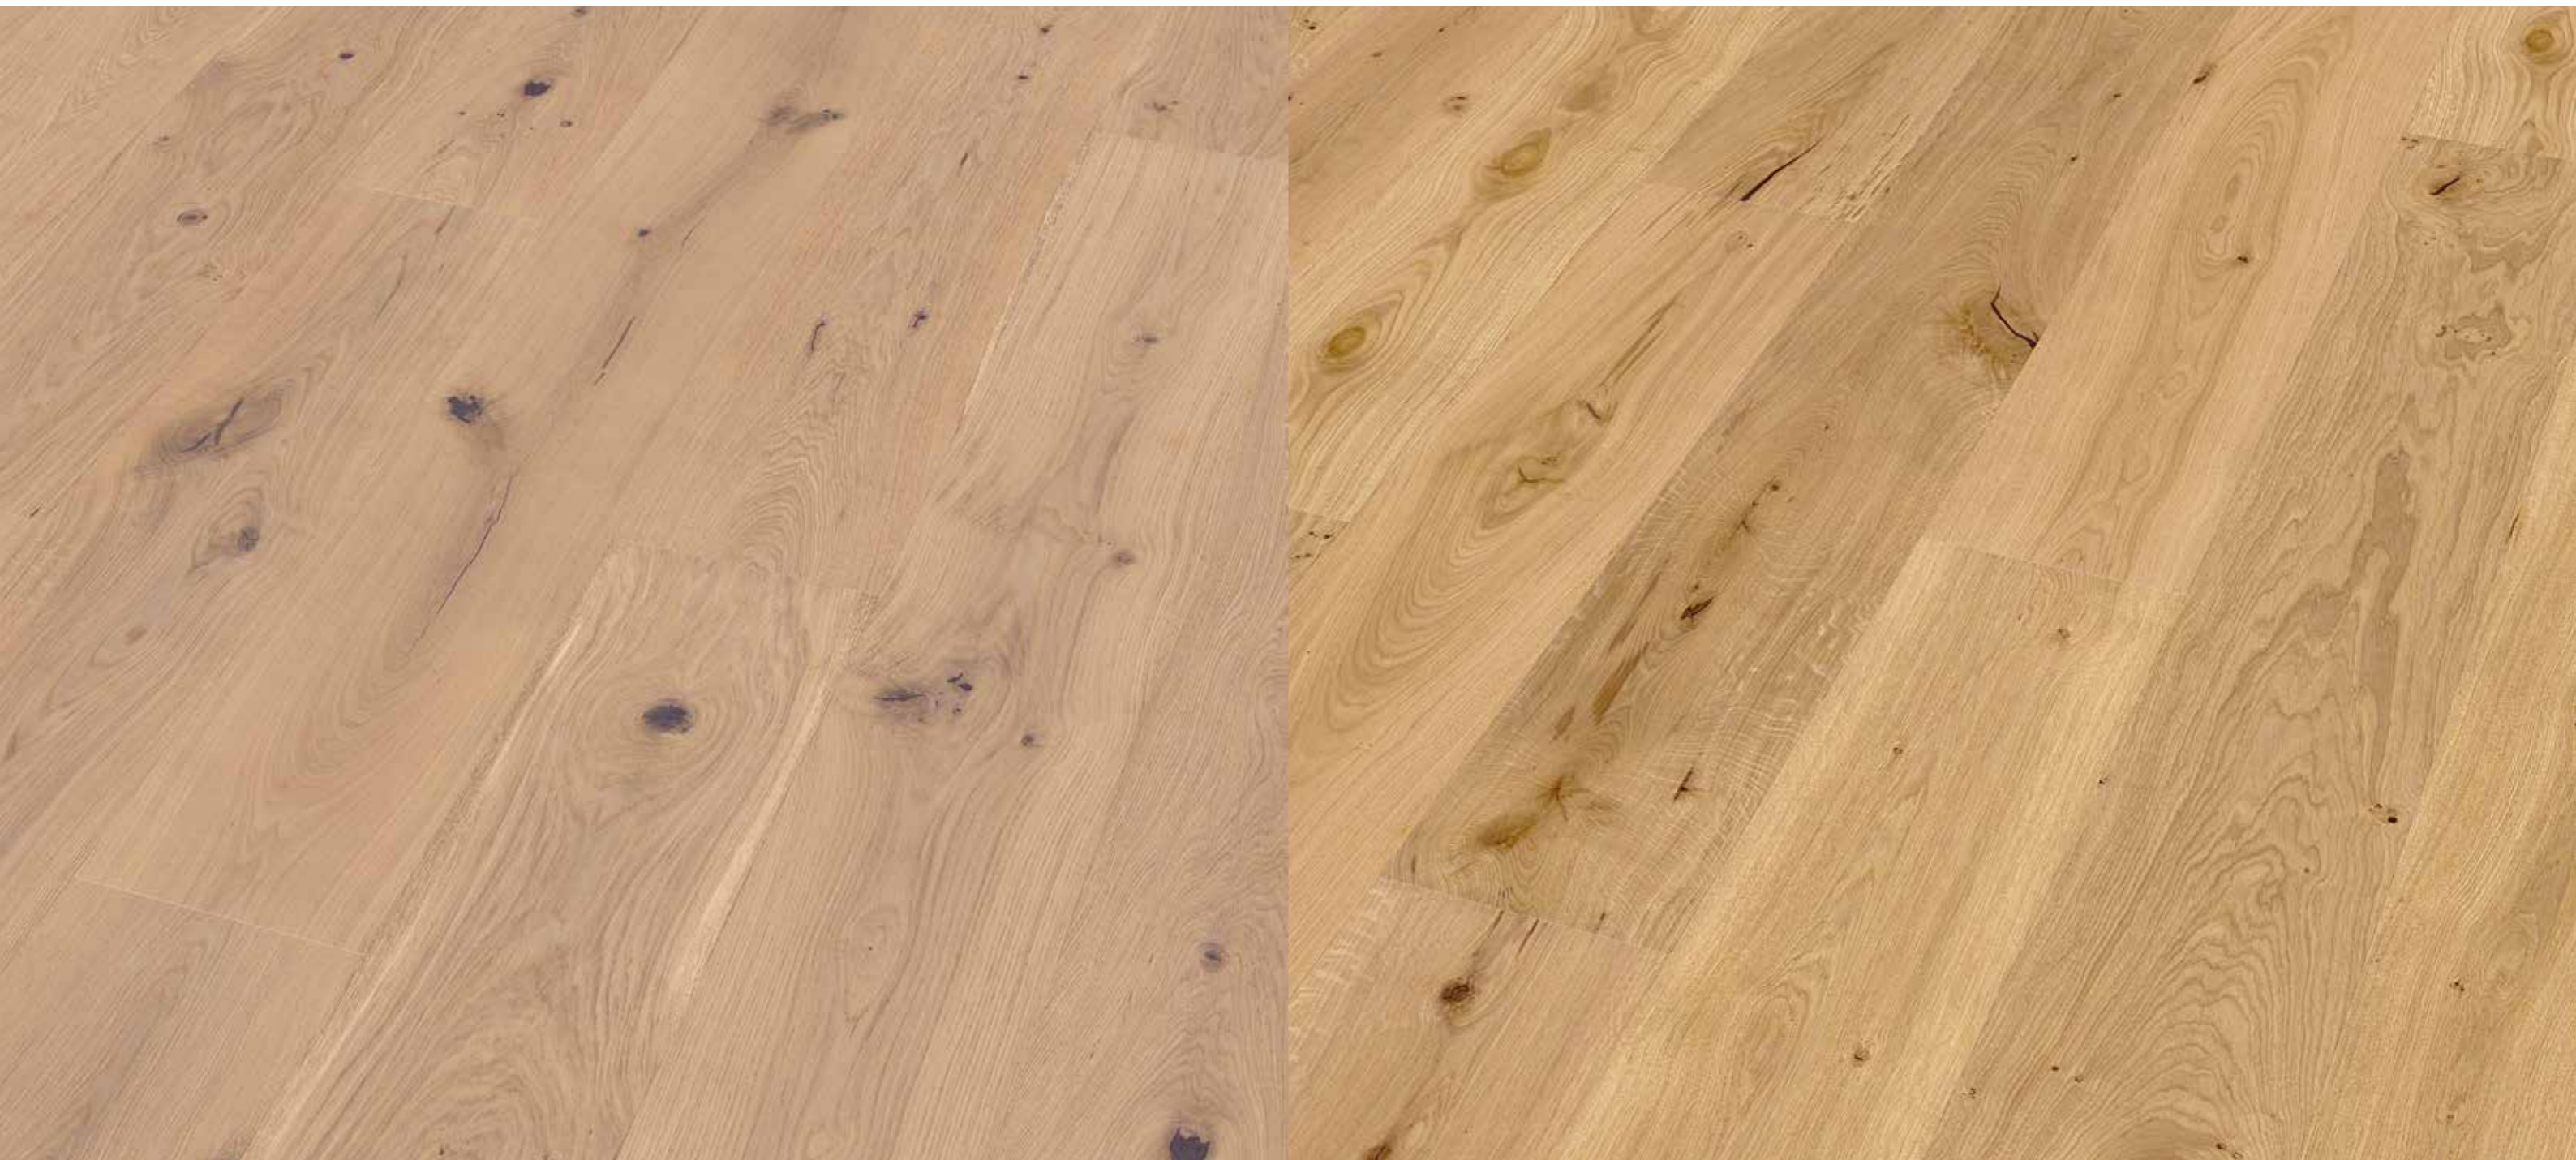

VERONA

astig natur gebürstet weiß geölt / B, W0

15 / 4 x 260 x 2200 mm / 4-seitig gefast
Uniclic + DropDown-Verbindung

TIROL

rustikal astig gebürstet Rohoptik / B, R0

15 / 4 x 260 x 2200 mm / 4-seitig gefast
Uniclic + DropDown-Verbindung