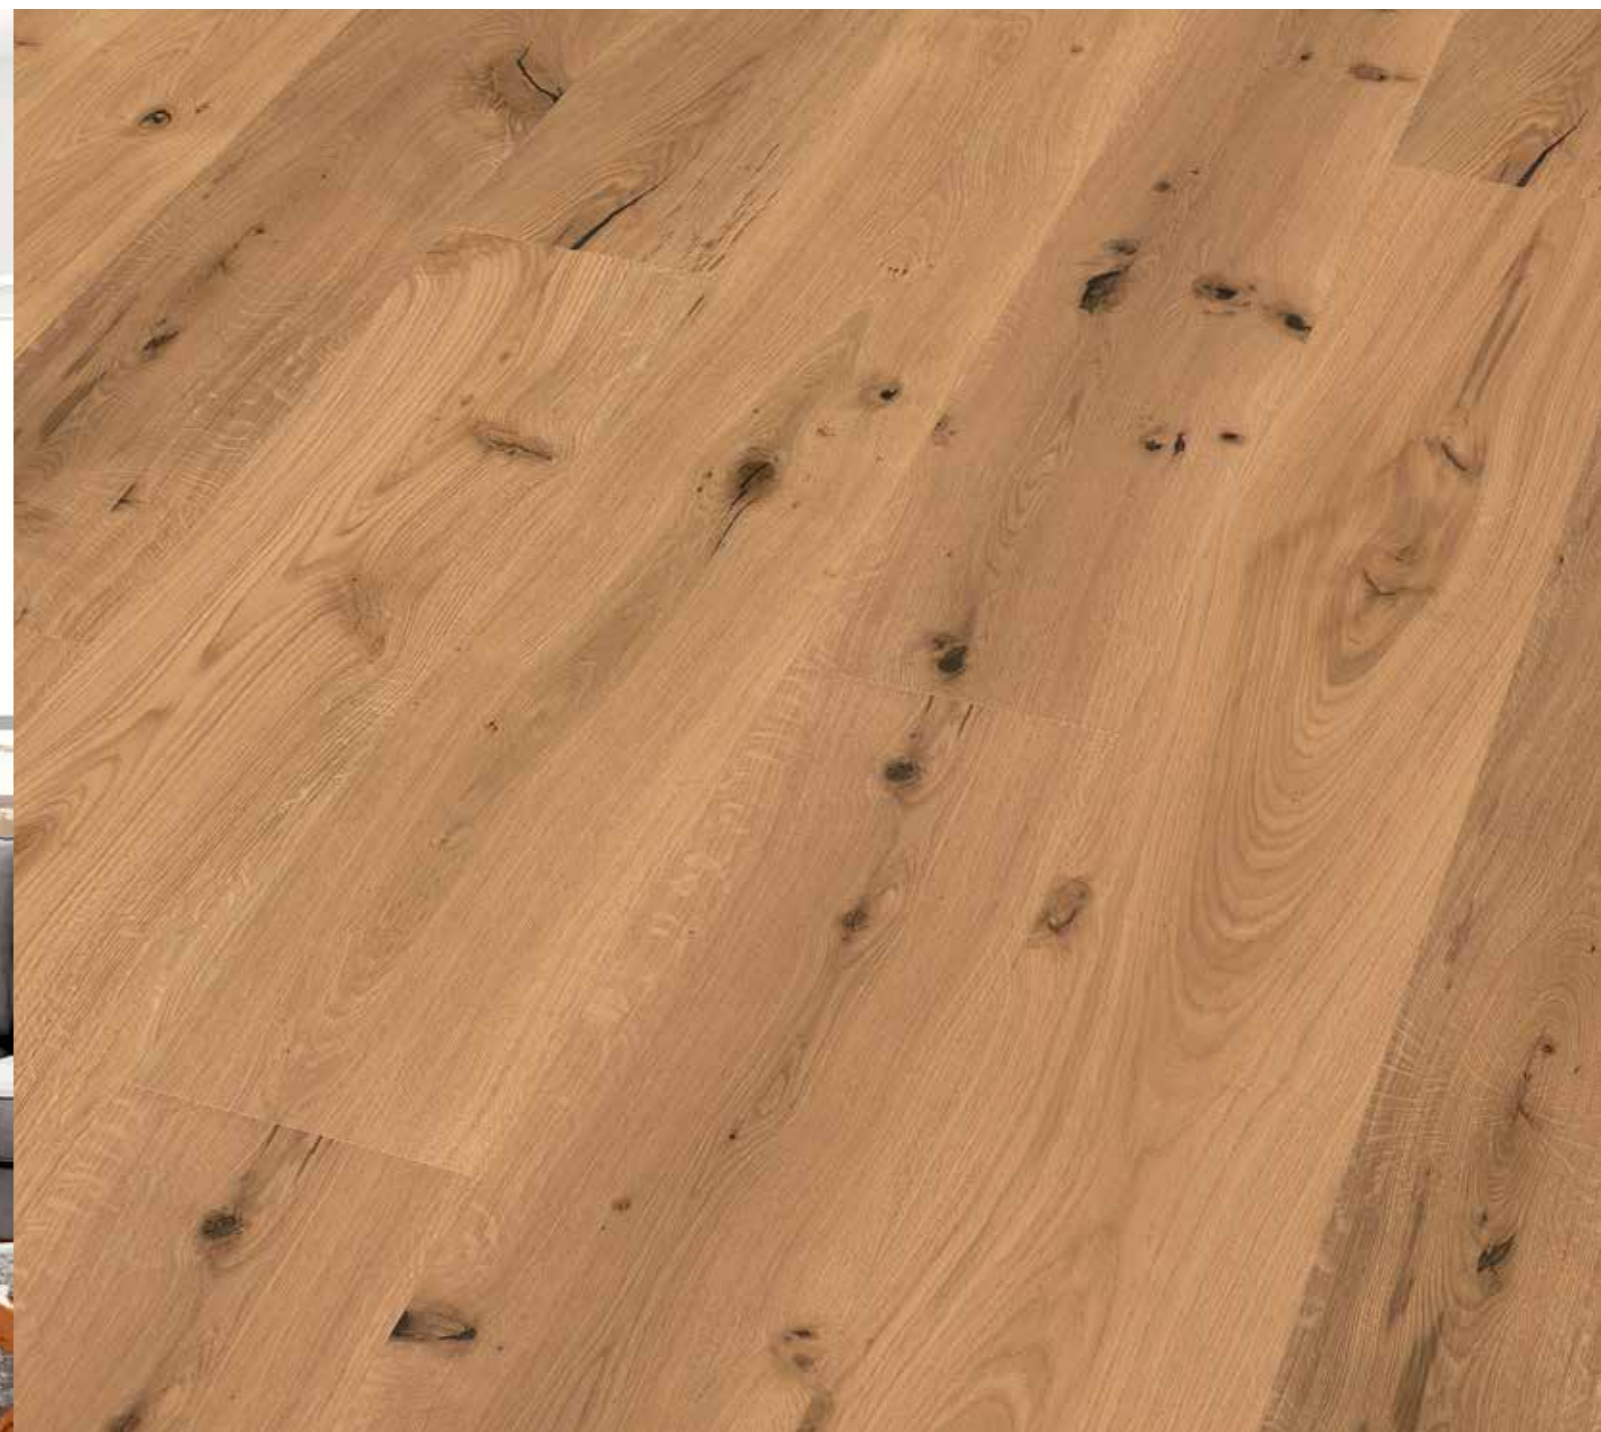

14 / 3 x 189 x 1900 mm / 4-seitig gefast und Uniclic
DropDown-Verbindung im Kopfbereich

PREMIUM XL

VENEDIG

rustikal astig gebürstet natur geölt / B, NO

15 / 4 x 260 x 2200 mm / 4-seitig gefast
Uniclic + DropDown-Verbindung