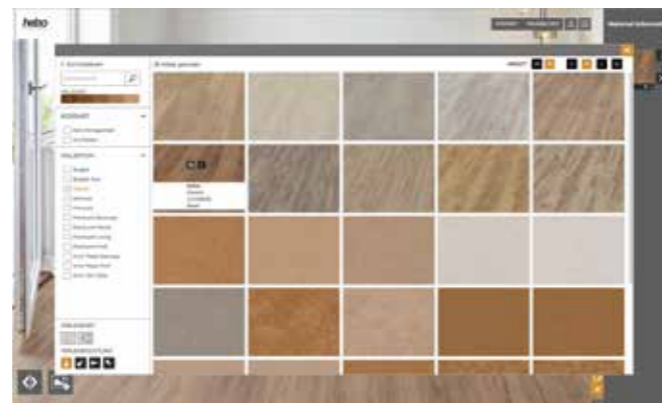

TREPPENKANTENPROFIL C mit Abschluss

2 × eingeschlagen; Das Profil eignet sich für gerade und gewendelte Treppen. Optional Verkleidung der Setzstufe möglich mit 2 mm PVC-Platten in weiß.

DER HEBO-BODENPLANER

Mit einem Klick zum Wunschkparkett

Übersichtlich, einfach zu bedienen und dennoch voller Möglichkeiten. Der hebo Bodenplaner – das virtuelle Planungsprogramm für Ihren neuen Parkettboden. Wählen Sie aus zahlreichen Raumbildern Ihr persönliches Wunsch-Ambiente und verlegen Sie ein beliebiges Produkt unseres Gesamtprogramms.

Bestimmen Sie auf Knopfdruck die Böden der ausgewählten Räume, wählen Sie die Verlegerichtung, vergleichen Sie zwei Böden in einem Raum, hinterlegen Sie ausgewählte Kombinationen auf Ihrem Merkzettel und vieles mehr.

bodenplaner.hebo-boden.de

Die leichte Bedienbarkeit und zahlreiche nützliche Funktionen machen den hebo-Bodenplaner zu einer wertvollen Entscheidungshilfe.

Astig natur

Lebhafte Struktur und Farbunterschiede, kleine Astanteile