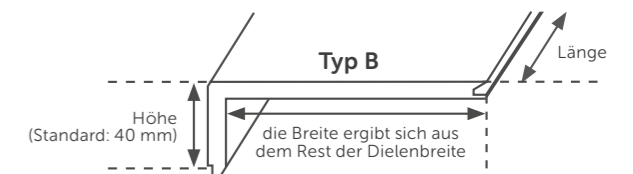

TREPPENKANTENPROFIL B fortlaufend